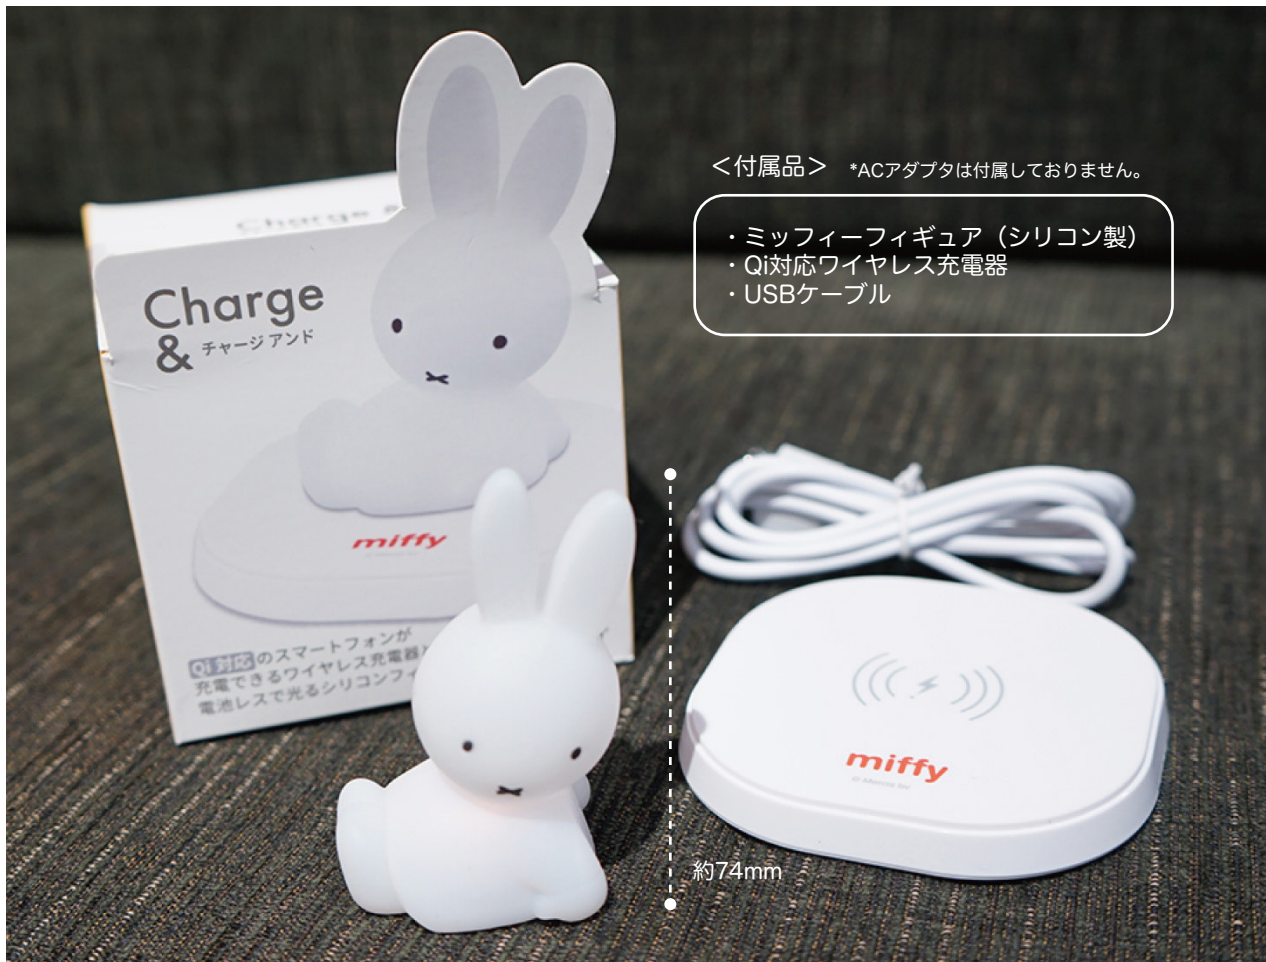

2021年9月

ワイヤレス充電器と電池不要のミッフィーのシリコンライトがあなたを癒します。

### 製品特徴

エコで優しいシリコン製ミッフィーライトとワイヤレス充電器セット。

株式会社ハシトップイン(本社所在地：東京都墨田区、代表取締役：橋本貴裕)では、2021年9月下旬より、Qi対応ワイヤレス充電器付きのシリコン製の光るフィギュアの「チャージアンド ミッフィー」を発売します。

ワイヤレス充電器から常に発せられる微弱の電磁波を、無駄なく利用したエコ商品。携帯を充電しないときに、充電器にシリコン製のミッフィーを載せておくだけで優しい光を発します。また、充電器からミッフィーだけを動かしても約5分は点灯するため、夜間、寝る前のベットライトとしても利用できます。

<付属品> \*ACアダプタは付属していません。

- ・ミッフィーフィギュア（シリコン製）
- ・Qi対応ワイヤレス充電器
- ・USBケーブル

約74mm

## ご使用方法

（\*写真は同シリーズのチャージアンド クマになります）

ワイヤレス充電器に携帯電話を載せていない(充電していない時)ときにシリコンフィギュアを載せるだけ！最初はゆっくり点滅、そして優しく点灯します。一旦チャージしたら、5分くらい点灯状態になりますので、寝る前のベットライトにも最適です。