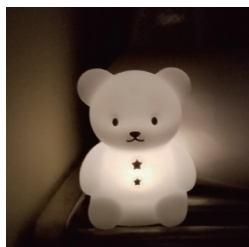

### 製品特徴

エコで優しいシリコン製ミッフィーライトとワイヤレス充電器セット。

株式会社ハシトップイン(本社所在地：東京都墨田区、代表取締役：橋本貴裕)では、2021年9月下旬より、Qi対応ワイヤレス充電器付きのシリコン製の光るフィギュアの「チャージアンド ミッフィー」を発売します。

ワイヤレス充電器から常に発せられる微弱の電磁波を、無駄なく利用したエコ商品。携帯を充電しないときに、充電器にシリコン製のミッフィーを載せておくだけで優しい光を発します。また、充電器からミッフィーだけを動かしても約5分は点灯するため、夜間、寝る前のベットライトとしても利用できます。

## ご使用方法

（\*写真は同シリーズのチャージアンド クマになります）

ワイヤレス充電器に携帯電話を載せていない(充電していない時)ときにシリコンフィギュアを載せるだけ！最初はゆっくり点滅、そして優しく点灯します。一旦チャージしたら、5分くらい点灯状態になりますので、寝る前のベットライトにも最適です。