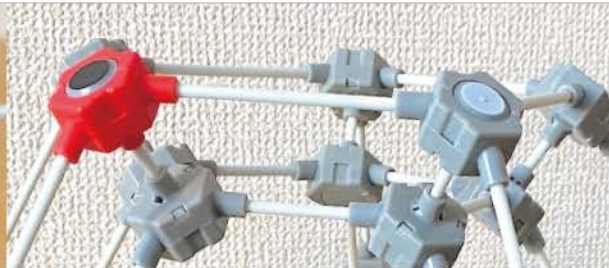

ちゅるいずボール Churueez ball

ちゅるいず 第1弾
EX-3464
4535147 751455

ちゅるいず 第2弾
EX-3518
4535147 751998
NEW!

ちゅるいず 第1弾
¥550 (税別価格¥500)

2024年10月末 発売予定 **NEW!**

ちゅるいず 第2弾
¥550 (税別価格¥500)

素材: パウダー/寒天、ホウ酸、塩化ナトリウム
カップ/PP
フィギュア/TPE

商品サイズ: W55×D55×H55 mm
PKGサイズ: W134×D50×H188 mm
ディスプレイボックスサイズ: W285×D214×H185 mm
CTNサイズ: W580×D440×H200 mm
OUT入数 48個入 (12個×4ディスプレイボックス)

全7種類。アソート12個入りのディスプレイボックスセットです。ぎゅっと握ると中のキラキラやツツツが動いてまさに新触感!

フワイム

¥550 (税別価格¥500)

素材: パウダー/寒天、ホウ酸、塩化ナトリウム
カップ/PP
フィギュア/TPE

商品サイズ: 不定形
PKGサイズ: W165×D30×H230 mm
ディスプレイボックスサイズ: W275×D180×H170 mm
CTNサイズ: W560×D370×H360 mm
OUT入数 48個入 (12個×4ディスプレイボックス)

全3種類。アソート12個入りのディスプレイボックスセットです。ふわふわの綿あめのような新感覚! 握ったり伸ばしたり楽しい! ふわっと甘い香り付き。

ふわふわ FUWAIM

EX-3461
4535147 751424

玉碁

Tamago

EX-3368
4535147 750496

玉碁

¥6,110 (税別価格¥5,555)

素材: 軸(長さ3種)/PE

台座/PET

碁石パーツ(内、外)/ABS, POM

商品サイズ: W250×D250×H274 mm

PKGサイズ: W377×D277×H40 mm

CTNサイズ: W426×D354×H252 mm

OUT入数 10個入

囲碁が平面から3Dに! プロ棋士の方に監修協力いただいた、正12面体の碁盤で楽しむ新感覚の立体囲碁です。初心者の方でも、囲碁をよく知る人も楽しむことができます。

玉碁の遊び方は
こちらをチェック!