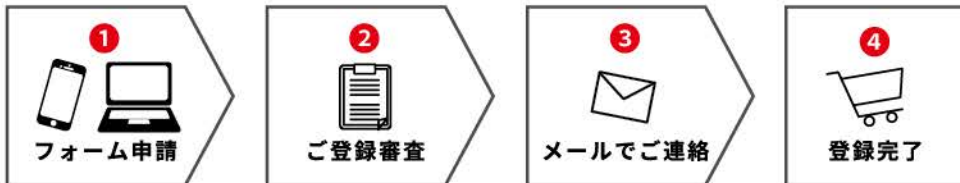

Hashy eshop 小売店様・問屋様向け発注システム

Hashy eshop ordering system

ネットショップ感覚で仕入れができる！ 24時間いつでも発注

簡単申請で今すぐ取引

新規お取引申し込み（無料）

<https://www.hashy-topin.com/page/btob>

今すぐアクセス

店頭や倉庫の在庫が切れたら、その場でクイック発注

Hashy eshop 発注システムのここがお勧め！

小ロットからの発注が可能	在庫確認、発注書発行の煩わしさを解消	登録費用・会員費用は無料
クレジット決済はもちろん、売掛の取引も可能です。	会員様限定	

詳しい内容等のお問い合わせは 03-3610-3435 担当井澤まで