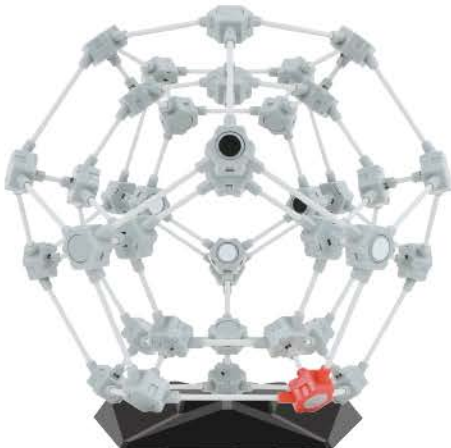

EX-3368
4535147 750496