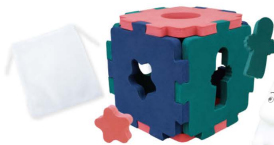

ムーミン
MM-3376
4535147 750571

おふるパズル

¥2,420 (税別価格¥2,200)
素材：パズル/EVA
ムーミンのおもちゃ/PVC
ネット/ナイロン
商品サイズ：W120×D10×H120 mm(ブロック)
W43×D50×H75 mm(ムーミンのおもちゃ)
PKGサイズ：W125×D125×H155 mm
CTNサイズ：W510×D385×H280 mm
OUT入数 24個入

安心・安全の乗らかい素材でできたお風呂用パズルです。湯ぶねに浮かべて、組み立てて、型はめ遊びもできる！お湯にプカプカ浮かぶムーミンが1個と収納に便利なネット付き！